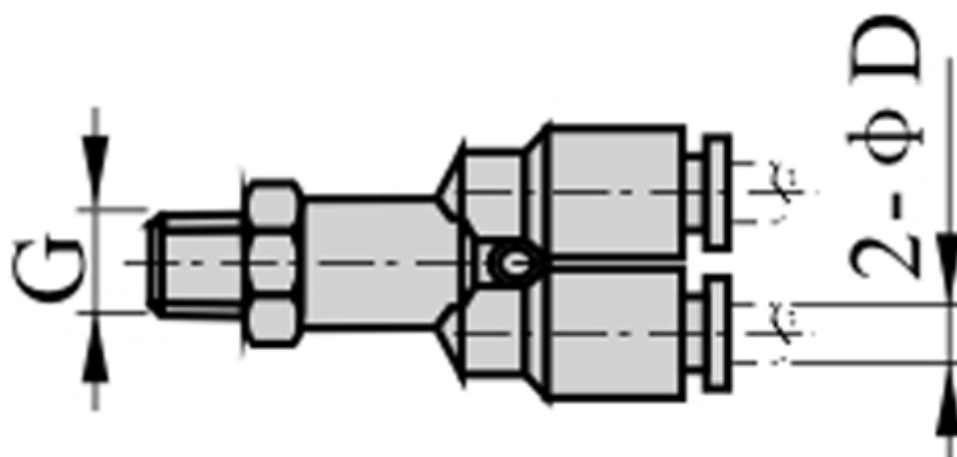

Varenummer: 58EPX1003
Beskrivelse: Fitting EPX1003
Y-stykke, gevind 3/8", slangediameter 10

Mål

D = 10
Gevind = 3/8"